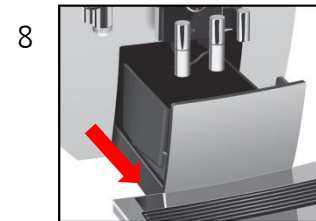

»Press Rotary Switch«  
»Machine is being descaled«  
»Empty drip tray«

Repeat Step 4-5  
»Fill water tank«

» Press Rotary Switch«

»Press Rotary Switch«  
»Machine is being descaled«  
»Empty drip tray«