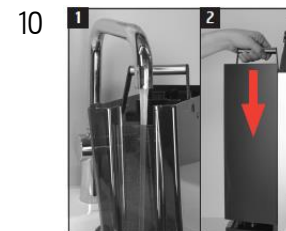

»Press Rotary Switch«  
»Machine is being descaled«  
»Empty drip tray«

Repeat Step 4-5  
»Fill water tank«

» Press Rotary Switch«

»Press Rotary Switch«  
»Machine is being descaled«  
»Empty drip tray«