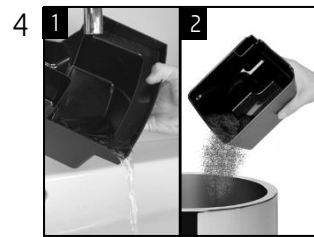

»Display«

\*Completely dissolve in several min.

Precondition:  
»Decalcify machine«  
Press P button or Rotary Switch

» Maintenance status«  
» Descal«

»Empty drip tray«

»Pour descaling agent\* into empty water tank«

»Press Rotary Switch«  
»Machine is being descaled«  
»Empty drip tray«

Repeat Step 4-5  
»Fill water tank«

» Press Rotary Switch«

»Press Rotary Switch«  
»Machine is being descaled«  
»Empty drip tray«