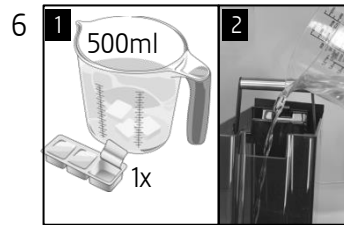

»Display«

\*Completely dissolve in several min.

Precondition:  
»Decalcify machine«  
Press P button or Rotary Switch

» Maintenance status«  
» Descal«

»Empty drip tray«

»Pour descaling agent\* into empty water tank«

»Press Rotary Switch«  
»Machine is being descaled«  
»Empty drip tray«

Repeat Step 4-5  
»Fill water tank«

» Press Rotary Switch«

»Press Rotary Switch«  
»Machine is being descaled«  
»Empty drip tray«