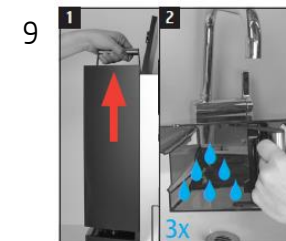

»Display«

\*Completely dissolve in several min.

Precondition:  
»Decalcify machine«  
Press P button or Rotary Switch

» Maintenance status«  
» Descal«

»Empty drip tray«

»Pour descaling agent\* into empty water tank«

»Press Rotary Switch«  
»Machine is being descaled«  
»Empty drip tray«

Repeat Step 4-5  
»Fill water tank«

» Press Rotary Switch«

»Press Rotary Switch«  
»Machine is being descaled«  
»Empty drip tray«