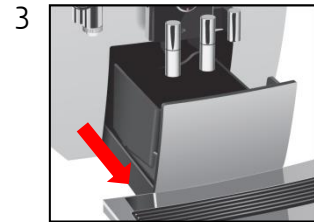

»Empty drip tray«